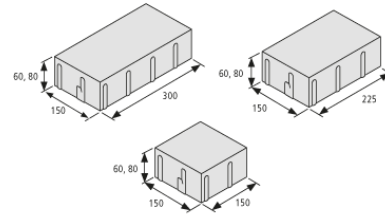

Dlažba BEST – BELEZA a BEST – BELISIMA

- na paletě dodávány 3 druhy kamenů, které se mohou počtem jednotlivých kostek lišit
- při pokládce je důležité odebírat všechny druhy kamenů, aby žádné nezbývaly

BEST - BELEZA

BEST - BELISIMA

- kameny je možné nahrazovat
- dlažbu do řádkové skladby pokládejte tak, aby se spáry mezi kostkami nepotkávaly

Uvedené skladby jsou orientační:

Dlažby BEST – BELEZA a BEST – BELISIMA je možné mezi sebou kombinovat:

BEST – BELEZA 2,16 m²

BEST – BELISIMA 1,89 m²