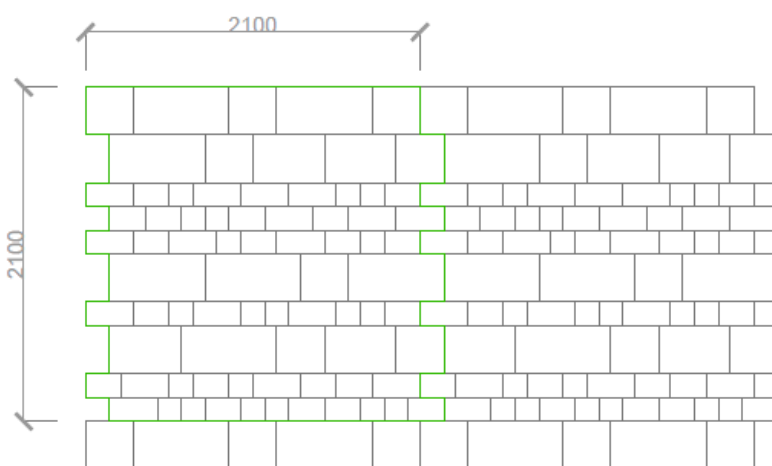

Dlažba BEST – BELEZA a BEST – BELISIMA

- na paletě dodávány 3 druhy kamenů, které se mohou počtem jednotlivých kostek lišit
- při pokládce je důležité odebírat všechny druhy kamenů, aby žádné nezbývaly

BEST - BELEZA

BEST - BELISIMA

- kameny je možné nahrazovat
- dlažbu do řádkové skladby pokládejte tak, aby se spáry mezi kostkami nepotkávaly

Uvedené skladby jsou orientační:

Dlažby BEST – BELEZA a BEST – BELISIMA je možné mezi sebou kombinovat:

Orientační spotřeba na 1 m²:

BEST – BELEZA 0,667 m²

BEST – BELISIMA 0,333 m²

Orientační spotřeba na 4,42 m² (opakující se vzor):

BEST – BELEZA 2,52 m²

BEST – BELISIMA 1,90 m²

Orientační spotřeba na 4,05 m² (opakující se vzor):

BEST – BELEZA 2,16 m²

BEST – BELISIMA 1,89 m²