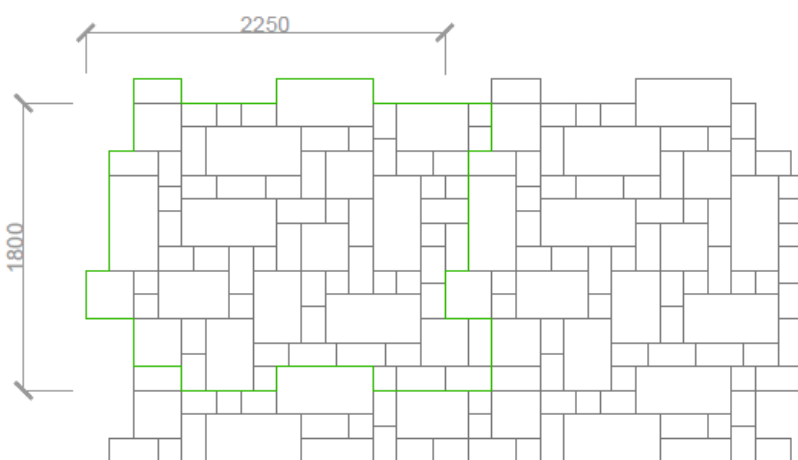

BEST - BELEZA

BEST - BELISIMA

- kameny je možné nahrazovat
- dlažbu do řádkové skladby pokládejte tak, aby se spáry mezi kostkami nepotkávaly

Uvedené skladby jsou orientační:

Dlažby BEST – BELEZA a BEST – BELISIMA je možné mezi sebou kombinovat:

Orientační spotřeba na 1 m²:

BEST – BELEZA 0,667 m²

BEST – BELISIMA 0,333 m²

Orientační spotřeba na 4,42 m² (opakující se vzor):

BEST – BELEZA 2,52 m²

BEST – BELISIMA 1,90 m²

Orientační spotřeba na 4,05 m² (opakující se vzor):

BEST – BELEZA 2,16 m²

BEST – BELISIMA 1,89 m²