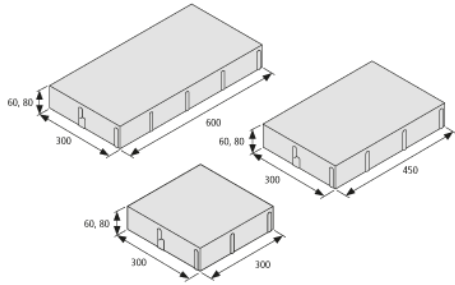

Dlažba BEST – BELEZA a BEST – BELISIMA

- na paletě dodávány 3 druhy kamenů, které se mohou počtem jednotlivých kostek lišit
- při pokládce je důležité odebírat všechny druhy kamenů, aby žádné nezbývaly

BEST - BELEZA

BEST - BELISIMA

- kameny je možné nahrazovat
- dlažbu do řádkové skladby pokládejte tak, aby se spáry mezi kostkami nepotkávaly

Uvedené skladby jsou orientační:

Dlažby BEST – BELEZA a BEST – BELISIMA je možné mezi sebou kombinovat:

BEST – BELEZA 2,16 m²

BEST – BELISIMA 1,89 m²