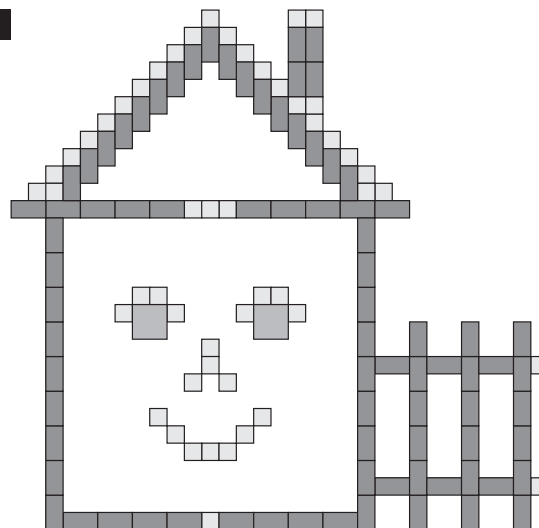

DLAŽBY

DĚTSKÉ MOTIVY

- velmi vhodné pro okolí základních a mateřských škol a pro zpevněné plochy dětských hřišť a dalších zařízení, která jsou využívána dětmi
- doporučujeme využít širokou nabídku barev a povrchů

impregnace

mrazuvzdornost

odolnost proti obrušu

vibrolisovaná dvouvrstvá dlažba

DM01

„SKÁKACÍ PANÁK“

název	použitá dlažba	vzor (m ²)	vzor (ks)
BEST – MOZAIK		0,0500	5
BEST – MOZAIK		0,0200	2
BEST – KLASIKO		0,4800	24
BEST – KLASIKO		1,2000	60
BEST – HARMONY I		0,4074	31
BEST – HARMONY II		0,6732	64
BEST – HARMONY III		0,0752	8

DM03

„AUTÍČKO“

název	použitá dlažba	vzor (m ²)	vzor (ks)
BEST – MOZAIK		1,4800	148
BEST – MOZAIK		0,0300	3
BEST – MOZAIK		0,0200	2
BEST – KLASIKO		0,2200	11

DM02

„SLUNÍČKO“

název	použitá dlažba	vzor (m ²)	vzor (ks)
BEST – HARMONY I		0,4337	33
BEST – HARMONY II		0,3682	35
BEST – HARMONY III		0,0752	8

DM04

„DOMEČEK“

název	použitá dlažba	vzor (m ²)	vzor (ks)
BEST – MOZAIK		0,5100	51
BEST – KLASIKO		1,6200	81
BEST – KARO		0,0800	2

BEST – MOZAIK
100 x 100 mm

BEST – KLASIKO
200 x 100 mm

BEST – KARO
200 x 200 mm