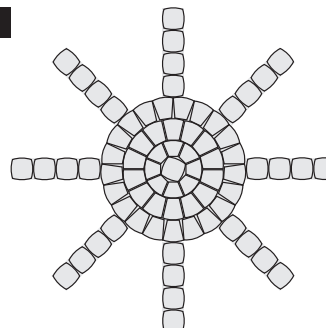

impregnace

mrazuvzdornost

odolnost proti obrušu

vibrolisovaná dvouvrstvá dlažba

DM01

„SKÁKACÍ PANÁK“

název	použitá dlažba	vzor (m ²)	vzor (ks)
BEST – MOZAIK		0,0500	5
BEST – MOZAIK		0,0200	2
BEST – KLASIKO		0,4800	24
BEST – KLASIKO		1,2000	60
BEST – HARMONY I		0,4074	31
BEST – HARMONY II		0,6732	64
BEST – HARMONY III		0,0752	8

DM03

„AUTÍČKO“

název	použitá dlažba	vzor (m ²)	vzor (ks)
BEST – MOZAIK		1,4800	148
BEST – MOZAIK		0,0300	3
BEST – MOZAIK		0,0200	2
BEST – KLASIKO		0,2200	11

DM02

„SLUNÍČKO“

název	použitá dlažba	vzor (m ²)	vzor (ks)
BEST – HARMONY I		0,4337	33
BEST – HARMONY II		0,3682	35
BEST – HARMONY III		0,0752	8

DM04

„DOMEČEK“

název	použitá dlažba	vzor (m ²)	vzor (ks)
BEST – MOZAIK		0,5100	51
BEST – KLASIKO		1,6200	81
BEST – KARO		0,0800	2

BEST – MOZAIK
100 x 100 mm

BEST – KLASIKO
200 x 100 mm

BEST – KARO
200 x 200 mm

BEST – HARMONY I
115 x 115 mm

BEST – HARMONY II
115 x 110/64 mm

BEST – HARMONY III
86 x 109/50 mm