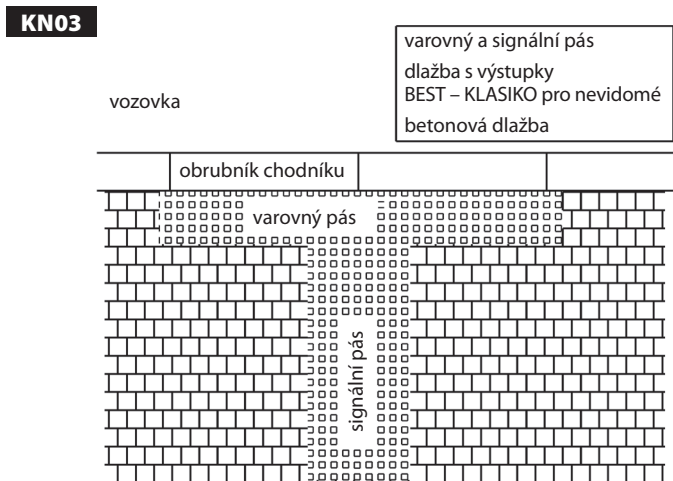

### vibrolisovaná dvouvrstvá dlažba

*název*

**BEST – KLASIKO pro nevidomé**

*název*

**BEST – KLASIKO pro nevidomé**

*název*

**BEST – KLASIKO pro nevidomé**

*název*