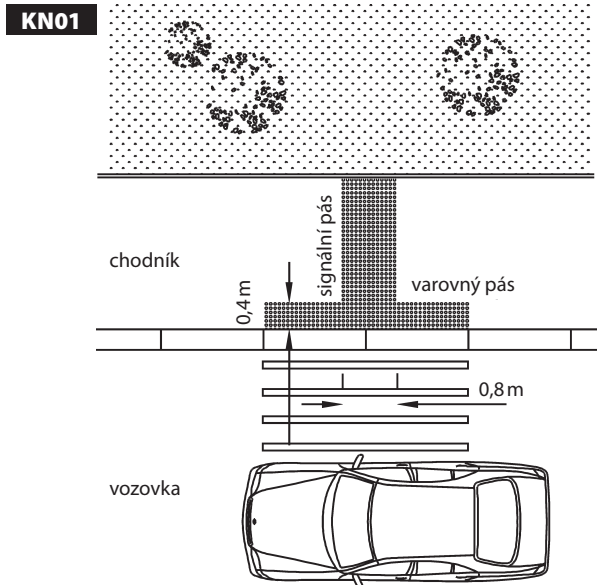

- dlažba s reliéfním povrchem pro nevidomé a slabozraké k vytvoření signálních a varovných pásů na chodnících, před přechody a na nástupištích MHD
- vyráběna dle doporučení Sjednocené organizace pro nevidomé a slabozraké i v zelené barvě

impregnace

mrazuvzdornost

odolnost proti obruš

vibrolisovaná dvouvrstvá dlažba

název

BEST – KLASIKO pro nevidomé