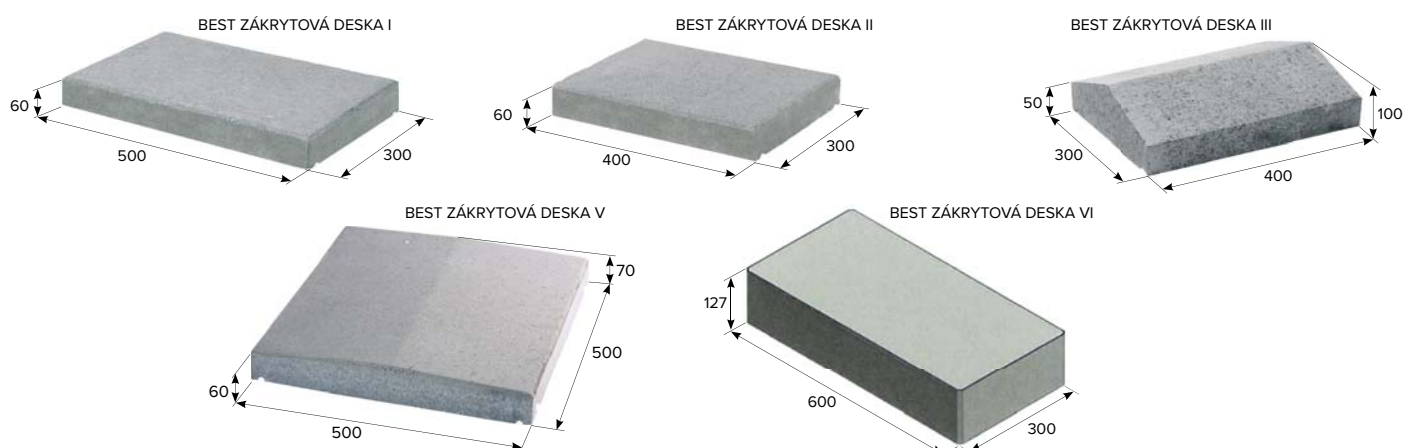

TECHNICKÉ INFORMACE

2023104

název	skladebné rozměry (mm)			spotřeba	množství (ks)		hmotnost (kg)			tonáž max. do 24 tun	
	výška	tloušťka zdi	šířka	ks/bm	vrstva	paleta	ks	paleta	vč. palety	ks palet	ks
BEST ZÁKRYTOVÁ DESKA I – rovná	60	500	300	2,0	6	60	20,5	1230	1260	19	1140
BEST ZÁKRYTOVÁ DESKA II – rovná	60	400	300	2,5	6	78	16,0	1248	1278	18	1404
BEST ZÁKRYTOVÁ DESKA III – sedlová	50/100	400	300	2,5	28	28	19,0	532	562	24	672
BEST ZÁKRYTOVÁ DESKA V – sedlová	60/70	500	500	2,0	2	20	34,0	680	710	24	480
BEST ZÁKRYTOVÁ DESKA VI – rovná	127	600	300	1,7	6	30	45,0	1350	1380	17	510

COLORMIX BRILANT

COLORMIX SAND

povrch	charakteristika	barva
STANDARD	standardní povrch s přirozenou drsností kameniva, odpovídající pohledové vrstvě betonu	přírodní, karamelová, bílá, colormix arabica, colormix brilant, colormix sand

BEST ZÁKRYTOVÁ DESKA III se vyrábí pouze v přírodní, karamelové a bílé barvě

OBECNÉ INFORMACE

Zákrytová deska slouží pro zakončení plotové konstrukce. Doporučujeme na zákrytové desky po jejich osazení použít hydrofobní impregnaci z důvodů, že zákrytové desky nejsou vodotěsné a minimalizuje se tak možnost vnikání vlhkosti do konstrukce.

Všechny typy zákrytových desek jsou ve spodní části po delší straně opatřeny dvěma okapničkami.