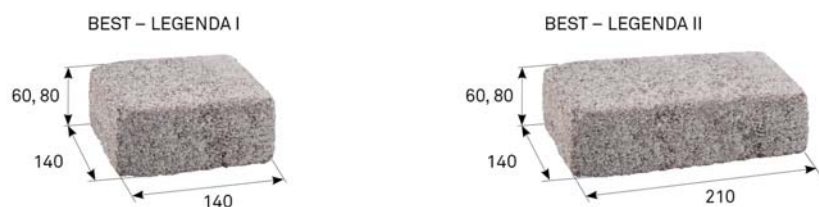

TECHNICAL INFORMATION

name	layout dimensions (mm)			quantity (pcs)		weight (kg)			max. tonnage up to 24 t	
	height	length	width	layer	pallet	pcs	pallet	incl. pallet	pcs of pallets	pcs
BEST LEGENDA I	60	140	140	40	480	2.5	1200	1230	19	9120
BEST LEGENDA II	60	210	140	30	360	3.8	1356	1386	17	6120
BEST LEGENDA I	80	140	140	40	400	3.3	1330	1360	17	6800
BEST LEGENDA II	80	210	140	30	300	5.0	1500	1530	15	4500